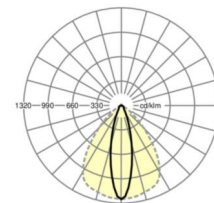

## ÉCLAIRAGISME

Équipement	LED, Rendu des couleurs/Température de couleur CRI ≥ 80 / 3000K
Tolérance de localisation chromatique (MacAdam)	3SDCM
Flux lumineux nominal	4269lm
Longévité des sources LED	50000h L80/B10 (Tq 30°C), 70000h L80/B50 (Tq 30°C)
Efficacité lumineuse du luminaire	179lm/W
Angle de rayonnement	25° (C0) / 100° (C90)
UGR trans./long.	15.4 / 20.7

## LIEN PROFOND

<https://www.regiolux.de/fr/article/19522004080>

Référence	LED 4000lm 830
ηLB	100 %
Φ ↓/↑	98 % / 2 %
UGR trans./long.	15.4 / 20.7

Dimensions

L	1531 mm	Longueur
B	55 mm	Largeur
H	37 mm	Hauteur