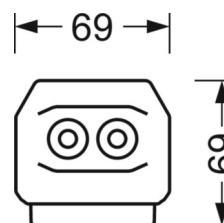

## MÉCANIQUE

Couleur du boîtier	blanc signalisation RAL 9016
Cotes (Long.xLarg.xH/DxH)	1531mm x 55mm x 37mm
Poids (net)	1.65kg
Type de montage	Montage sur système de rail support, Structure lumineuse

## LIEN PROFOND

<https://www.regiolux.de/fr/article/19522004080>

Référence	LED 4000lm 830
ηLB	100 %
Φ ↓/↑	98 % / 2 %
UGR trans./long.	15.4 / 20.7

Dimensions

L	1531 mm	Longueur
B	55 mm	Largeur
H	37 mm	Hauteur